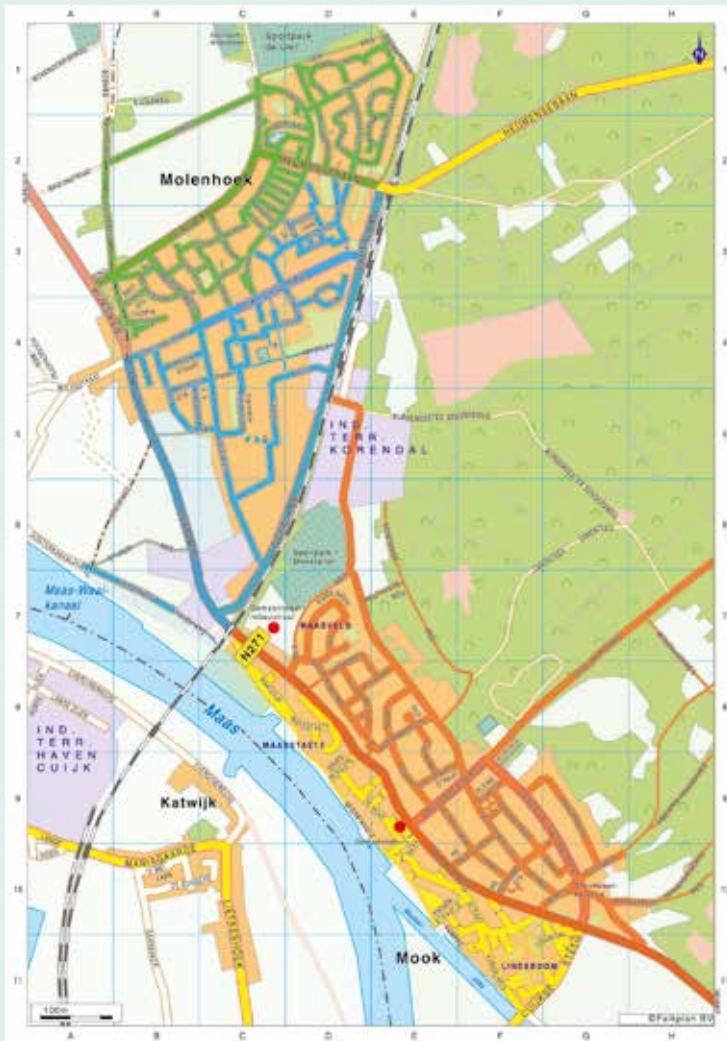

AFVALOPHAALROUTES 2018

Even weken

- = Maandag Molenhoek
- = Vrijdag Molenhoek en Plasmolen

Oneven weken

- = Maandag Mook (inclusief De Bisselt)
- = Vrijdag Middelaar en Mook

OP DE MILIEUSTRaat KAN UITSLUITEND MET PIN BETAALD WORDEN.

De milieustraat (uitsluitend voor particulieren) is gevestigd aan de Veldweg 3 te Mook.
Legitimatie is verplicht. De milieustraat is iedere zaterdag geopend van 09.00 uur tot 14.00 uur.
Voor meer informatie over het aanbieden van afval verwijzen wij naar de website www.mookenmiddelaar.nl